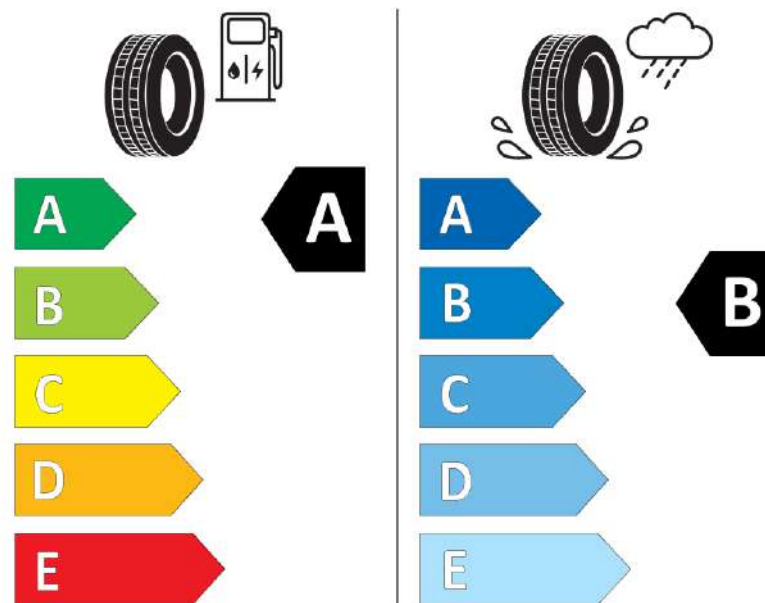

Δελτίο Πληροφοριών Προϊόντος

ΚΑΝΟΝΙΣΜΟΣ (ΕΕ) 2020/740

Μάρκα	MICHELIN
Εμπορική ονομασία	E PRIMACY
Αναγνωριστικό μοντέλου	920838
Διάσταση	165/65R15
Δείκτης ικανότητας φόρτωσης	81
Σύμβολο κατηγορίας ταχύτητας	T
Κατηγορία ως προς την εξοικονόμηση καυσίμου	A
Κατηγορία ως προς την πρόσφυση του ελαστικού σε υγρό οδόστρωμα	B
Κατηγορία εξωτερικού θορύβου κύλισης	B
Τιμή εξωτερικού θορύβου κύλισης	68 dB
Ελαστικό για χρήση σε συνθήκες έντονης χιονόπτωσης	Οχι
Ελαστικό πρόσφυσης στον πάγο	Οχι
Ημερομηνία έναρξης παραγωγής	04/20
Ημερομηνία λήξης παραγωγής	
Κατηγορία Φορτίου	SL
Επιπλέον πληροφορίες	165/65 R15 81T TL E PRIMACY MI

ENERG

MICHELIN

920838

165/65R15 81 T

C1